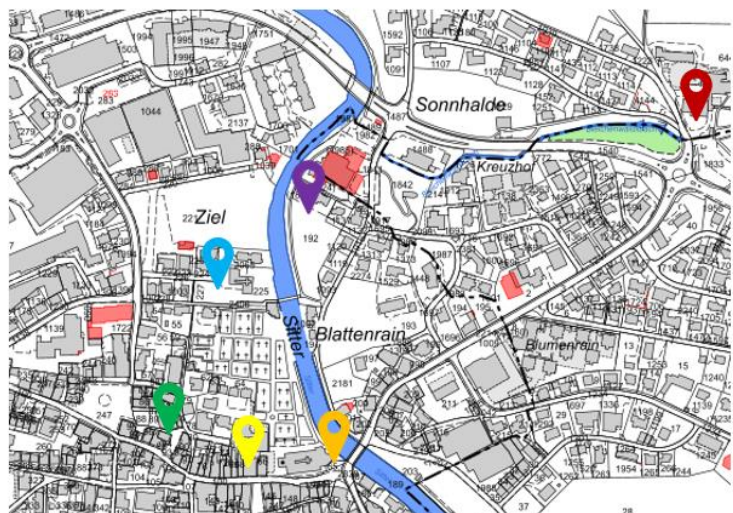

 **Sonnhalde 2: Ludothek Appenzell**
Gesellschaftsspiele; Verlosung, Festwirtschaft

 **Hauptgasse 1, Kirche**
Spielkiste, Holzklötzli, Süssigkeitenschleuder

 **Rathaus, rechter Bogen**
Grossspiele

 **Sternenplatz**
Fahrzeuge

 **Reformierte Kirche**
Büchenschlessen,
Kegel
Teamspielbox

 **Kindergarten Hallenbad**
Gruppenspiele

Festwirtschaft

Für das leibliche Wohl ist von 10-18 Uhr in der Festwirtschaft bei der Ludothek, Sonnhalde 2, gesorgt.